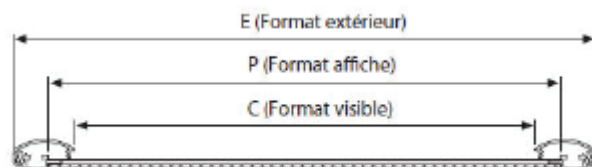

Cadres pour INTERIEUR - CLIC CLAC - Epaisseur 1.2 cm

FORMATS

E	P	C	Poids
239 X 326 mm	210 X 297 mm	188 X 275 mm	0,425 kg
326 X 449 mm	297 X 420 mm	275 X 398 mm	0,640 kg
449 X 623 mm	420 X 594 mm	398 X 572 mm	1,045 kg
623 X 870 mm	594 X 841 mm	572 X 819 mm	1,950 kg
529 X 729 mm	500 X 700 mm	478 X 678 mm	1,650 kg
729 X 1029 mm	700 X 1000 mm	678 X 978 mm	2,500 kg
537 X 791 mm	508 X 762 mm	486 X 740 mm	1,800 kg
791 X 1045 mm	762 X 1016 mm	740 X 994 mm	2,750 kg
1045 X 1553 mm	1016 X 1524 mm	994 X 1502 mm	5,000 kg

Porte battante